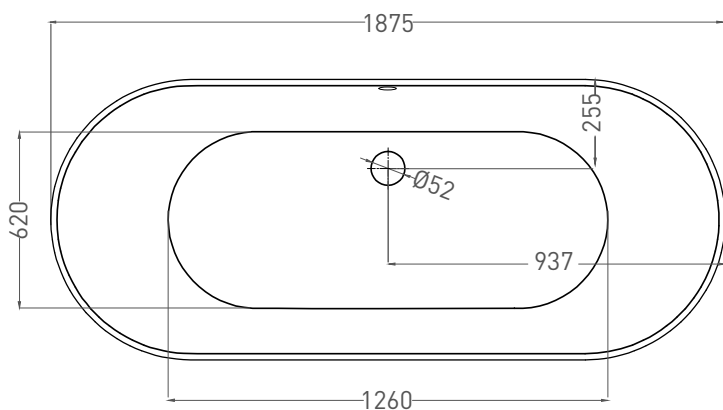

ORNELLA AXIS 190X90

ВАННА ВСТРАИВАЕМАЯ МОДИФИКАЦИЯ OVAL

Дизайн: Salini SRL

salini
L'ANIMA DELL'ACQUA

Размеры: 1875 x 875 x 635/ 655 мм

Вес нетто / брутто: 87 / 138 кг, 72 / 123 кг

Объём до перелива: 375 л

Глубина до перелива: 410 мм

Материал: S-Sense

Покрытие: глянцевое / матовое

Цвет: RAL / белый

Комплектация: регулируемые ножки до 2 см

Требуемый смеситель: настенный / напольный

Гарантия: 10 лет

Производство: Италия / Россия

Salini SRL

20122 Italia, Milano, Largo Ildefonso Schuster, 1

info@salini-srl.com

www.salini-srl.com

© Salini SRL - All rights reserved

Все права защищены. Несанкционированное копирование, публикация, полное или частичное воспроизведение запрещены.