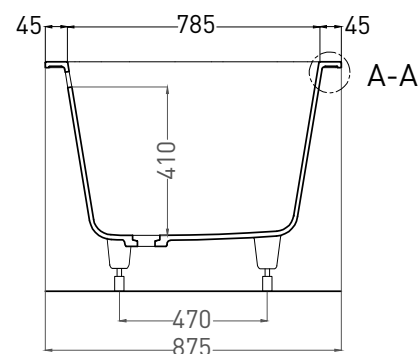

ORNELLA AXIS 190X90

ВАННА ВСТРАИВАЕМАЯ МОДИФИКАЦИЯ OVAL

Дизайн: Salini SRL

salini
L'ANIMA DELL'ACQUA

Размеры: 1875 x 875 x 635/ 655 мм

Вес нетто / брутто: 87 / 138 кг, 72 / 123 кг

Объём до перелива: 375 л

Глубина до перелива: 410 мм

Материал: S-Sense

Покрытие: глянцевое / матовое

Цвет: RAL / белый

Комплектация: регулируемые ножки до 2 см

Требуемый смеситель: настенный / напольный

Гарантия: 10 лет

Производство: Италия / Россия

Salini SRL

20122 Italia, Milano, Largo Ildefonso Schuster, 1

info@salini-srl.com

www.salini-srl.com

© Salini SRL - All rights reserved

Все права защищены. Несанкционированное копирование, публикация, полное или частичное воспроизведение запрещены.