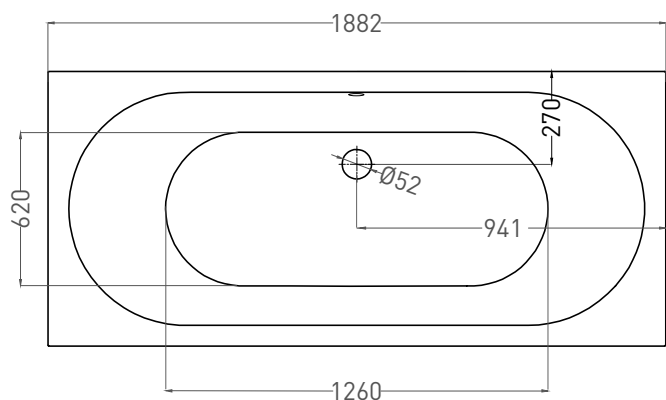

ORNELLA AXIS 190X90

ВАННА ВСТРАИВАЕМАЯ 103422M

Дизайн: Salini SRL

salini
L'ANIMA DELL'ACQUA

Размеры: 1882 x 895 x 627 / 647 мм

Вес нетто / брутто: 67 / 118 кг

Объём до перелива: 375 л

Глубина до перелива: 410 мм

Материал: S-Stone

Покрытие: матовое

Цвет: RAL / белый

Комплектация: регулируемые ножки до 2 см

Требуемый смеситель: настенный / напольный

Гарантия: 10 лет

Производство: Италия / Россия

Salini SRL

20122 Italia, Milano, Largo Ildefonso Schuster, 1

info@salini-srl.com

www.salini-srl.com

© Salini SRL - All rights reserved

Все права защищены. Несанкционированное копирование, публикация, полное или частичное воспроизведение запрещены.