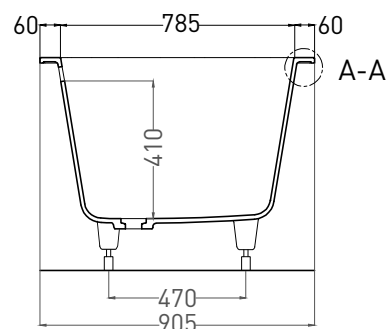

ORNELLA AXIS 190X90

ВАННА ВСТРАИВАЕМАЯ 103412G / 103412M

Дизайн: Salini SRL

salini
L'ANIMA DELL'ACQUA

Размеры: 1905 x 905 x 635 / 655 мм

Вес нетто / брутто: 87 / 138 кг, 72 / 123 кг

Объём до перелива: 375 л

Глубина до перелива: 410 мм

Материал: S-Sense

Покрытие: глянцевое / матовое

Цвет: RAL / белый

Комплектация: регулируемые ножки до 2 см

Требуемый смеситель: настенный / напольный

Гарантия: 10 лет

Производство: Италия / Россия

Salini SRL

20122 Italia, Milano, Largo Ildefonso Schuster, 1

info@salini-srl.com

www.salini-srl.com

© Salini SRL - All rights reserved

Все права защищены. Несанкционированное копирование, публикация, полное или частичное воспроизведение запрещены.