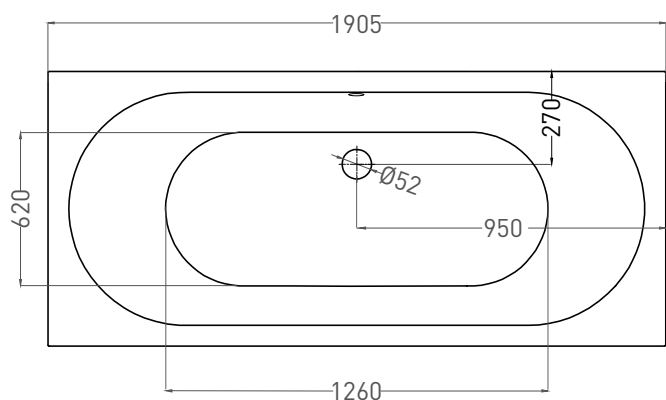

ORNELLA AXIS 190X90

ВАННА ВСТРАИВАЕМАЯ 103412G / 103412M

Дизайн: Salini SRL

salini
L'ANIMA DELL'ACQUA

Размеры: 1905 x 905 x 635 / 655 мм

Вес нетто / брутто: 87 / 138 кг, 72 / 123 кг

Объём до перелива: 375 л

Глубина до перелива: 410 мм

Материал: S-Sense

Покрытие: глянцевое / матовое

Цвет: RAL / белый

Комплектация: регулируемые ножки до 2 см

Требуемый смеситель: настенный / напольный

Гарантия: 10 лет

Производство: Италия / Россия

Salini SRL

20122 Italia, Milano, Largo Ildefonso Schuster, 1

info@salini-srl.com

www.salini-srl.com

© Salini SRL - All rights reserved

Все права защищены. Несанкционированное копирование, публикация, полное или частичное воспроизведение запрещены.