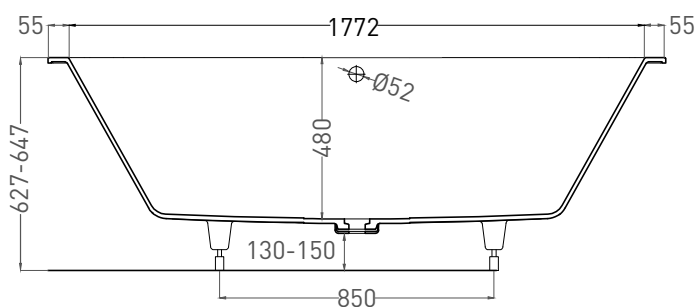

ORNELLA AXIS 190X90

ВАННА ВСТРАИВАЕМАЯ 103422M

Дизайн: Salini SRL

salini
L'ANIMA DELL'ACQUA

Размеры: 1882 x 895 x 627 / 647 мм

Вес нетто / брутто: 67 / 118 кг

Объём до перелива: 375 л

Глубина до перелива: 410 мм

Материал: S-Stone

Покрытие: матовое

Цвет: RAL / белый

Комплектация: регулируемые ножки до 2 см

Требуемый смеситель: настенный / напольный

Гарантия: 10 лет

Производство: Италия / Россия

Salini SRL

20122 Italia, Milano, Largo Ildefonso Schuster, 1

info@salini-srl.com

www.salini-srl.com

© Salini SRL - All rights reserved

Все права защищены. Несанкционированное копирование, публикация, полное или частичное воспроизведение запрещены.