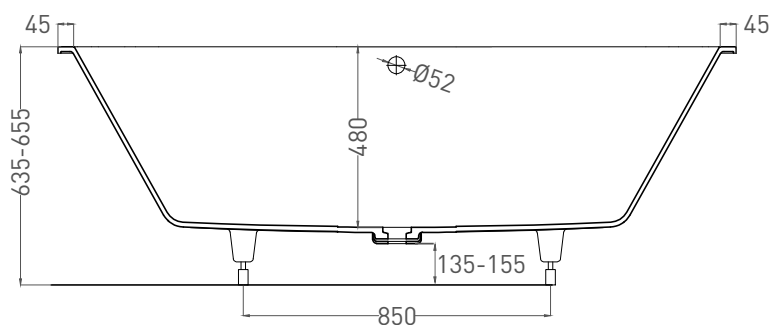

ORNELLA AXIS 190X90

ВАННА ВСТРАИВАЕМАЯ МОДИФИКАЦИЯ OVAL

Дизайн: Salini SRL

salini
L'ANIMA DELL'ACQUA

Размеры: 1875 x 875 x 635/ 655 мм

Вес нетто / брутто: 87 / 138 кг, 72 / 123 кг

Объём до перелива: 375 л

Глубина до перелива: 410 мм

Материал: S-Sense

Покрытие: глянцевое / матовое

Цвет: RAL / белый

Комплектация: регулируемые ножки до 2 см

Требуемый смеситель: настенный / напольный

Гарантия: 10 лет

Производство: Италия / Россия

Salini SRL

20122 Italia, Milano, Largo Ildefonso Schuster, 1

info@salini-srl.com

www.salini-srl.com

© Salini SRL - All rights reserved

Все права защищены. Несанкционированное копирование, публикация, полное или частичное воспроизведение запрещены.