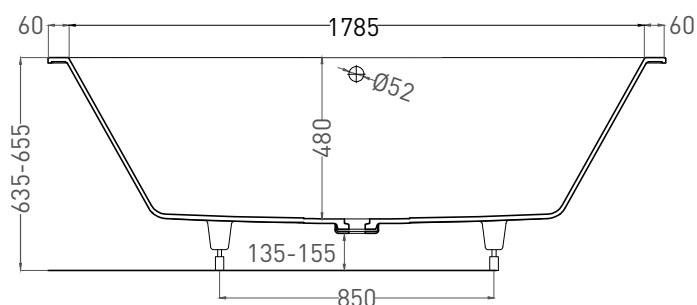

ORNELLA AXIS 190X90

ВАННА ВСТРАИВАЕМАЯ 103412G / 103412M

Дизайн: Salini SRL

salini
L'ANIMA DELL'ACQUA

Размеры: 1905 x 905 x 635 / 655 мм

Вес нетто / брутто: 87 / 138 кг, 72 / 123 кг

Объём до перелива: 375 л

Глубина до перелива: 410 мм

Материал: S-Sense

Покрытие: глянцевое / матовое

Цвет: RAL / белый

Комплектация: регулируемые ножки до 2 см

Требуемый смеситель: настенный / напольный

Гарантия: 10 лет

Производство: Италия / Россия

ORNELLA AXIS 190X90

ВАННА ВСТРАИВАЕМАЯ 103422M

Дизайн: Salini SRL

salini
L'ANIMA DELL'ACQUA

Размеры: 1882 x 895 x 627 / 647 мм

Вес нетто / брутто: 67 / 118 кг

Объём до перелива: 375 л

Глубина до перелива: 410 мм

ORNELLA AXIS 190X90

ВАННА ВСТРАИВАЕМАЯ МОДИФИКАЦИЯ OVAL

Дизайн: Salini SRL

salini
L'ANIMA DELL'ACQUA

Размеры: 1862 x 871 x 627/647 мм

Вес нетто / брутто: 67 / 118 кг

Объём до перелива: 375 л

Глубина до перелива: 410 мм