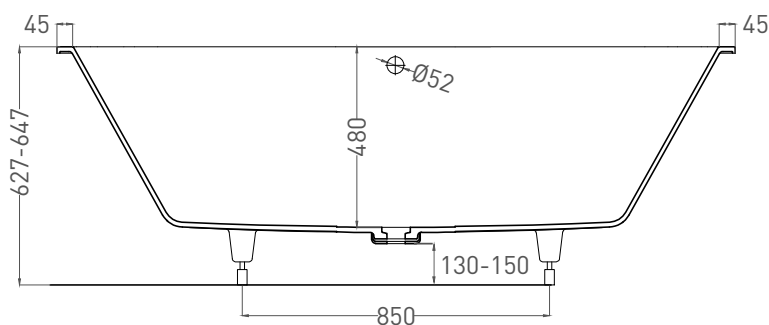

ORNELLA AXIS 190X90

ВАННА ВСТРАИВАЕМАЯ МОДИФИКАЦИЯ OVAL

Дизайн: Salini SRL

salini
L'ANIMA DELL'ACQUA

Размеры: 1862 x 871 x 627/647 мм

Вес нетто / брутто: 67 / 118 кг

Объём до перелива: 375 л

Глубина до перелива: 410 мм

Материал: S-Stone

Покрытие: матовое

Цвет: RAL / белый

Комплектация: регулируемые ножки до 2 см

Требуемый смеситель: настенный / напольный

Гарантия: 10 лет

Производство: Италия / Россия

Salini SRL

20122 Italia, Milano, Largo Ildefonso Schuster, 1

info@salini-srl.com

www.salini-srl.com

© Salini SRL - All rights reserved

Все права защищены. Несанкционированное копирование, публикация, полное или частичное воспроизведение запрещены.