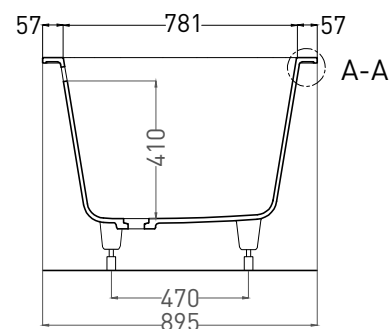

ORNELLA AXIS 190X90

ВАННА ВСТРАИВАЕМАЯ 103422M

Дизайн: Salini SRL

salini
L'ANIMA DELL'ACQUA

Размеры: 1882 x 895 x 627 / 647 мм

Вес нетто / брутто: 67 / 118 кг

Объём до перелива: 375 л

Глубина до перелива: 410 мм

Материал: S-Stone

Покрытие: матовое

Цвет: RAL / белый

Комплектация: регулируемые ножки до 2 см

Требуемый смеситель: настенный / напольный

Гарантия: 10 лет

Производство: Италия / Россия

Salini SRL

20122 Italia, Milano, Largo Ildefonso Schuster, 1

info@salini-srl.com

www.salini-srl.com

© Salini SRL - All rights reserved

Все права защищены. Несанкционированное копирование, публикация, полное или частичное воспроизведение запрещены.